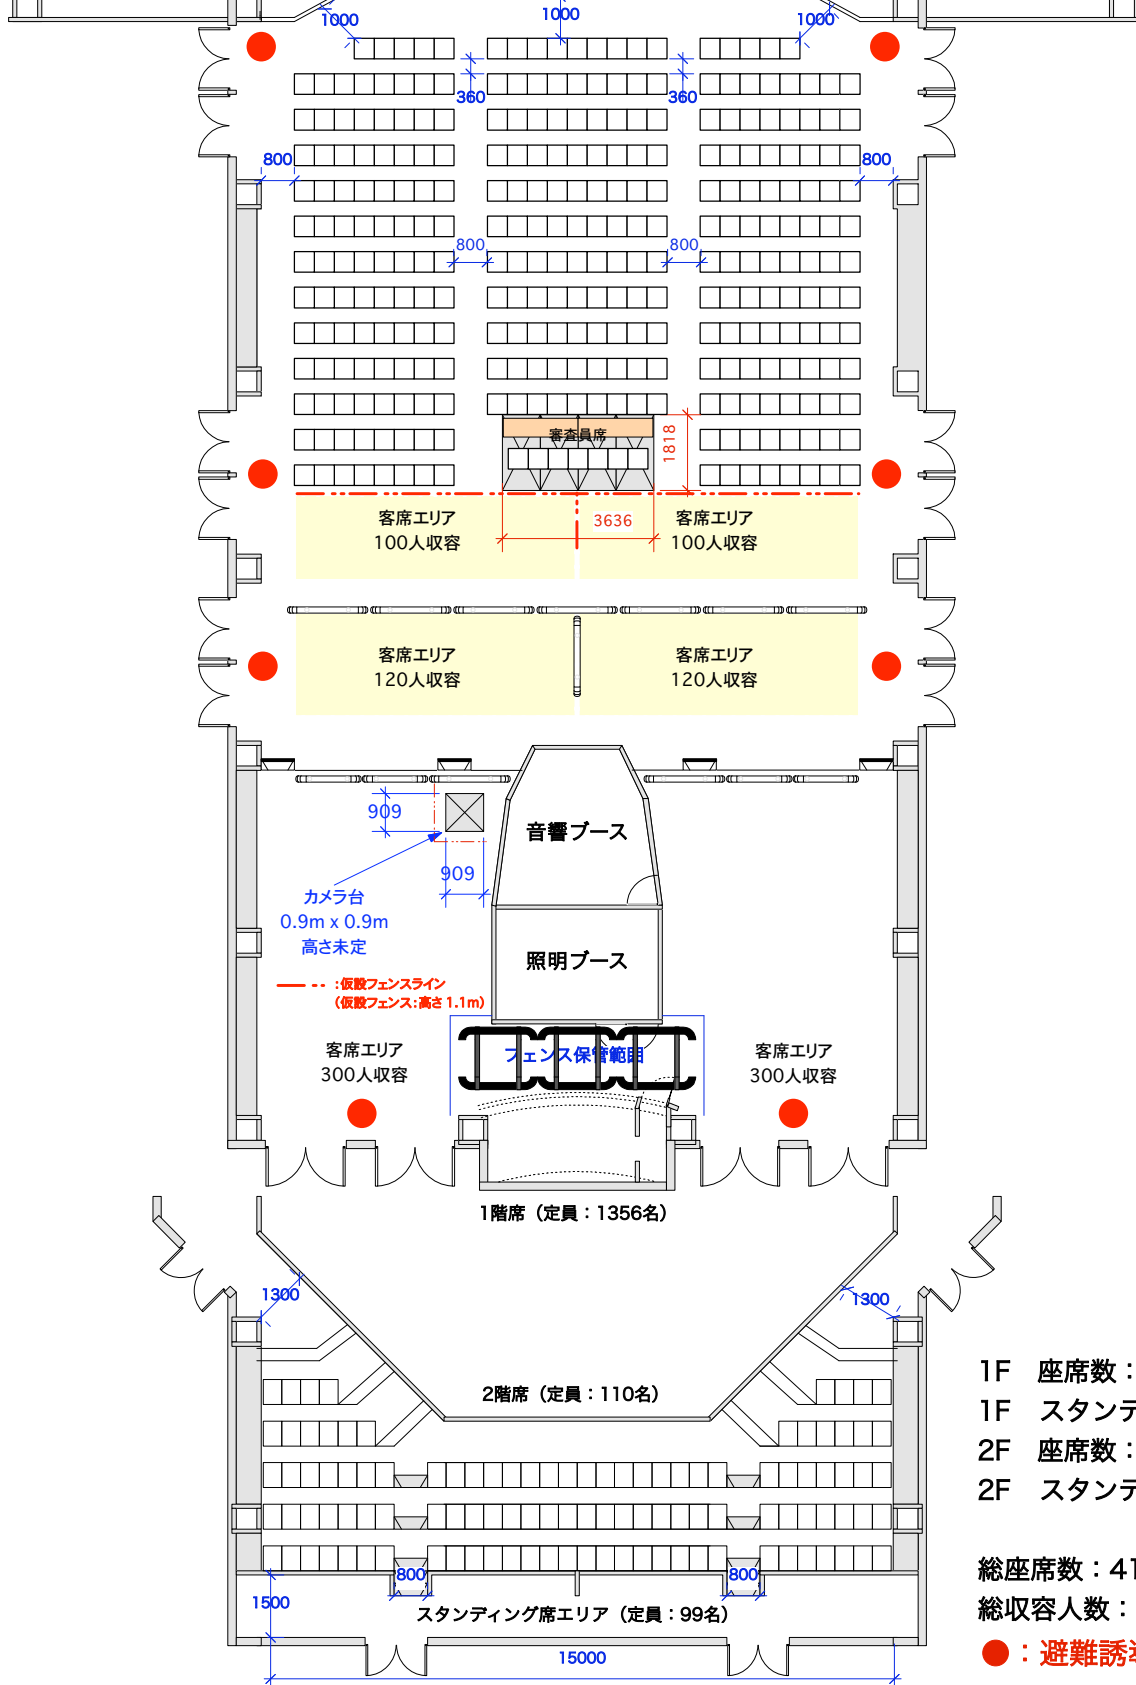

避難誘導員配置図

及び座席図

舞台の詳細に関しては、別紙参照。

- 1F 座席数：301席
- 1F スタンディング席：1040人
- 2F 座席数：110席
- 2F スタンディング席：99人

総座席数：411席
総収容人数：1550人

●：避難誘導員